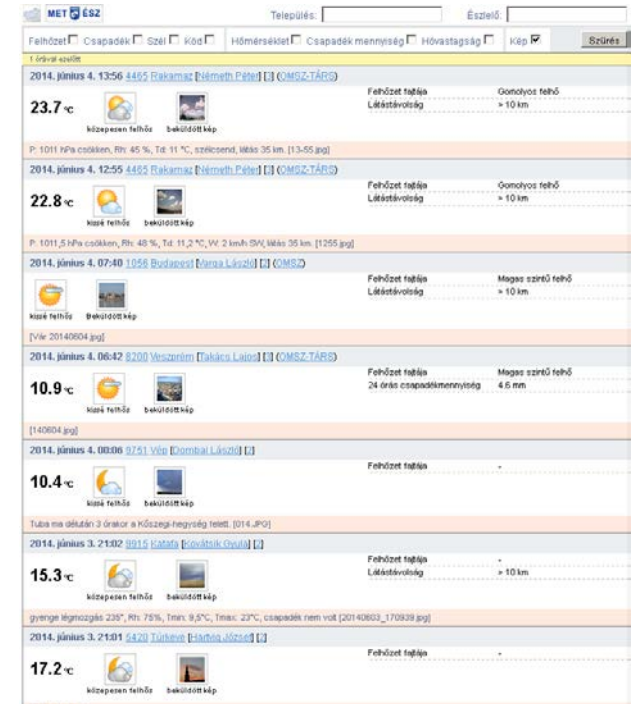

Ha ezekre a kérdésekre IGEN a válasza, akkor használja a MET-ÉSZ-t, az OMSZ meteorológiai észlelőrendszerét!

Az OMSZ lehetővé teszi Önnek, hogy honlapján SAJÁT időjárási naplót vezethessen.

Az OMSZ nyilvános honlapján (www.met.hu) másokkal is megoszthatja időjárási megfigyeléseit, megjegyzéseit, fényképeit.

A MET-ÉSZ felületén az alábbi vizuális megfigyelések rögzíthetők: felhőzet, csapadék-fajta és -intenzitás, szélereősség, párásaság, ködös idő, látástávolság.

Ezekhez képeket, felvételeket is lehet társítani.