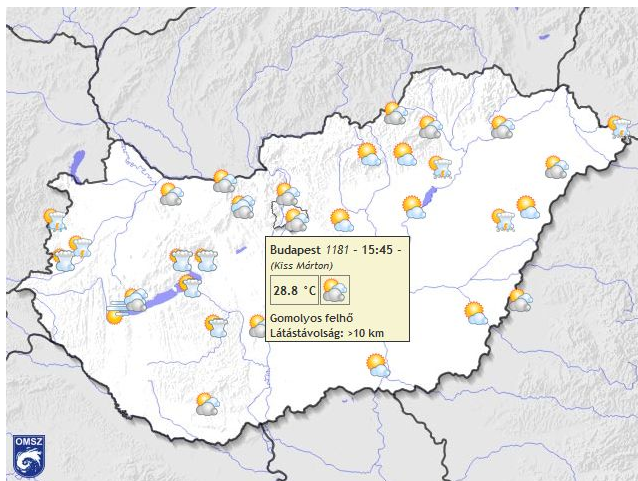

A felületen lehetőség nyílik az időjárási paramétereknek az észlelés helye, ideje, észlelő neve szerinti szűrésére. Az észlelő saját megfigyeléseit bármikor visszanezheti az időjárási naplójában.