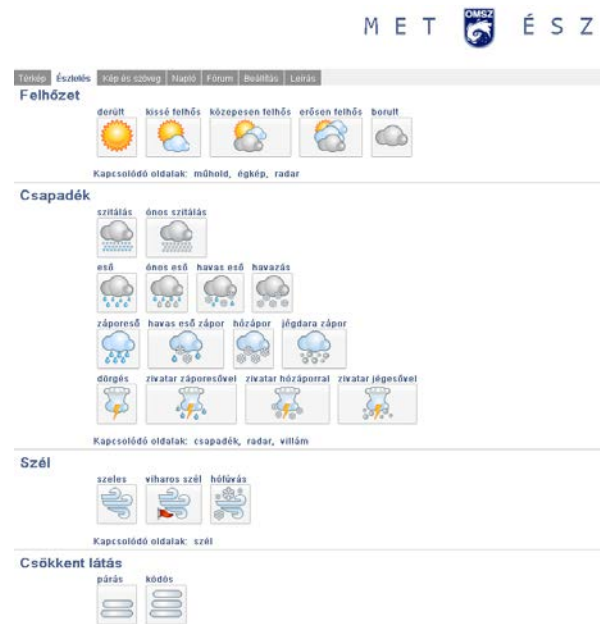

MET-ÉSZ az Országos Meteorológiai Szolgálat megfigyelési rendszere a meteorológia iránt érdeklődőknek

Érdeklis az időjárás alakulása, és az erre vonatkozó észleléseit megosztaná másokkal? Érdekes alakú felhőt látott az égen, és azt meg is örökítette?

Zivatar volt dió nagyságú jéggel, ónos eső teszi csúszóssá környezetében az utakat, hófúvás miatt nehéz a közlekedés, az eső hirtelen erős havazásba váltott át. Ezekről a veszélyes időjárási jelenségekről hasznos információkkal rendelkezik?

Ha ezekre a kérdésekre IGEN a válasza, akkor használja a MET-ÉSZ-t, az OMSZ meteorológiai észlelőrendszerét!

Az OMSZ lehetővé teszi Önnek, hogy honlapján SAJÁT időjárási naplót vezethessen.

Az OMSZ nyilvános honlapján (www.met.hu) másokkal is megoszthatja időjárási megfigyeléseit, megjegyzéseit, fényképeit.

A MET-ÉSZ felületén az alábbi vizuális megfigyelések rögzíthetők: felhőzet, csapadék-fajta és -intenzitás, szélereősség, párásaság, ködös idő, látástávolság.

Ezekhez képeket, felvételeket is lehet társítani.